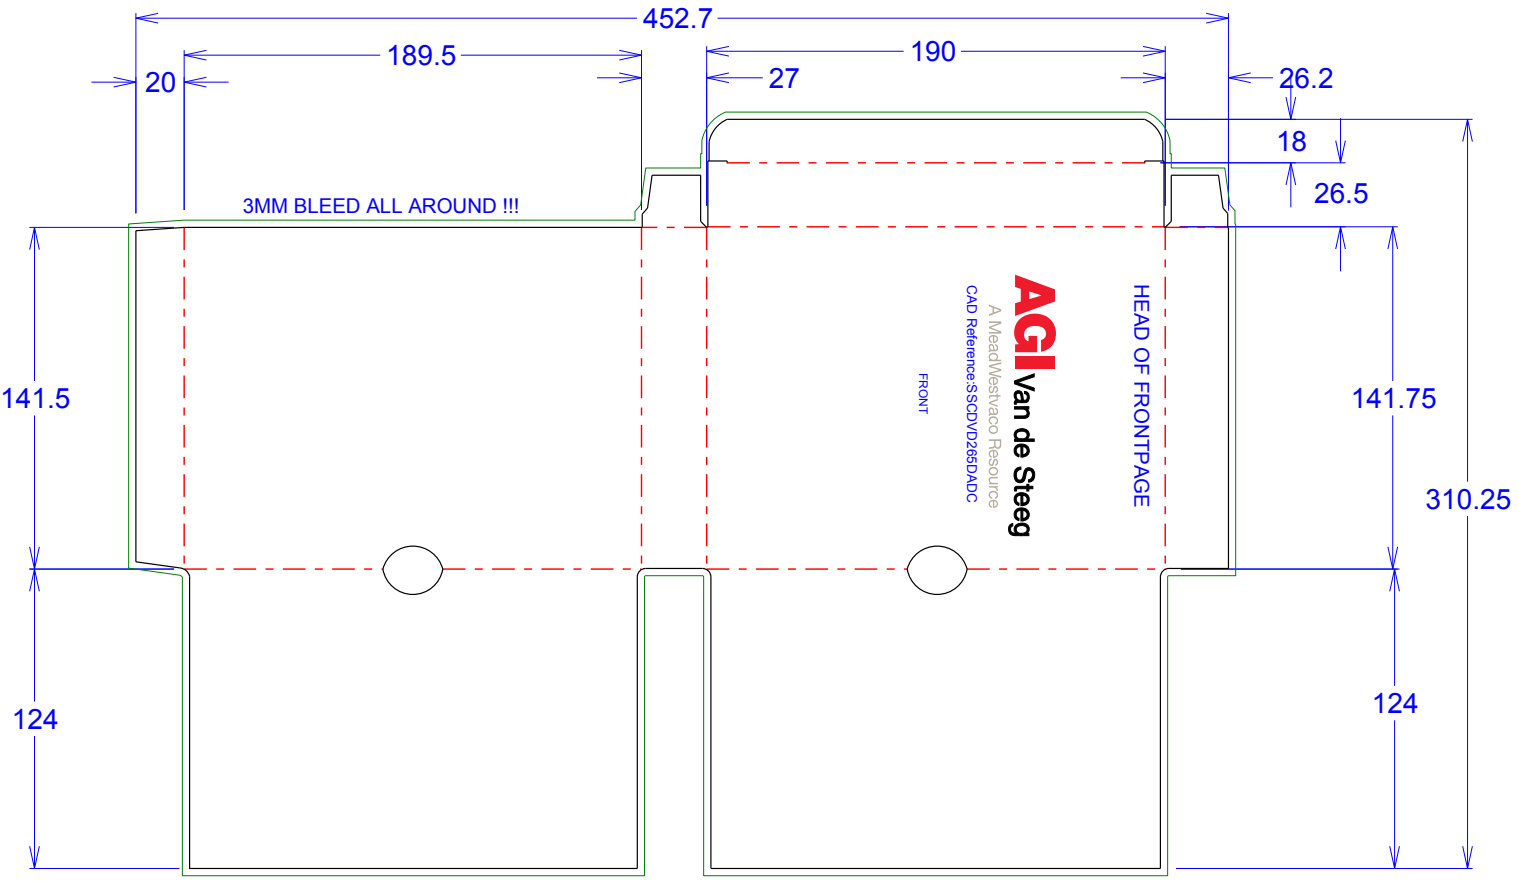

OUTSIDE VIEW

A MeadWestvaco Resource

P.O.BOX 110 7500 AC
 Enschede Holland
 Tel. : (31)-53-4608888
 Fax.: (31)-53-4608844

CAD Reference:

SSCDVD265DADC

DESCRIPTION: *double-walled slipcase DVD*

OWNER: AGI Van de Steeg
 DATE: 02/10/06
 DESIGNER: Han Oude Weernink

BLANK SIZE: 310.25 x 452.7mm
 MATERIAL: 330gsm Invercote
 NOTES: 3mm bleed all around !!!!

— CUT - - - - PERF
 - - - - CREASE
 — BLEED